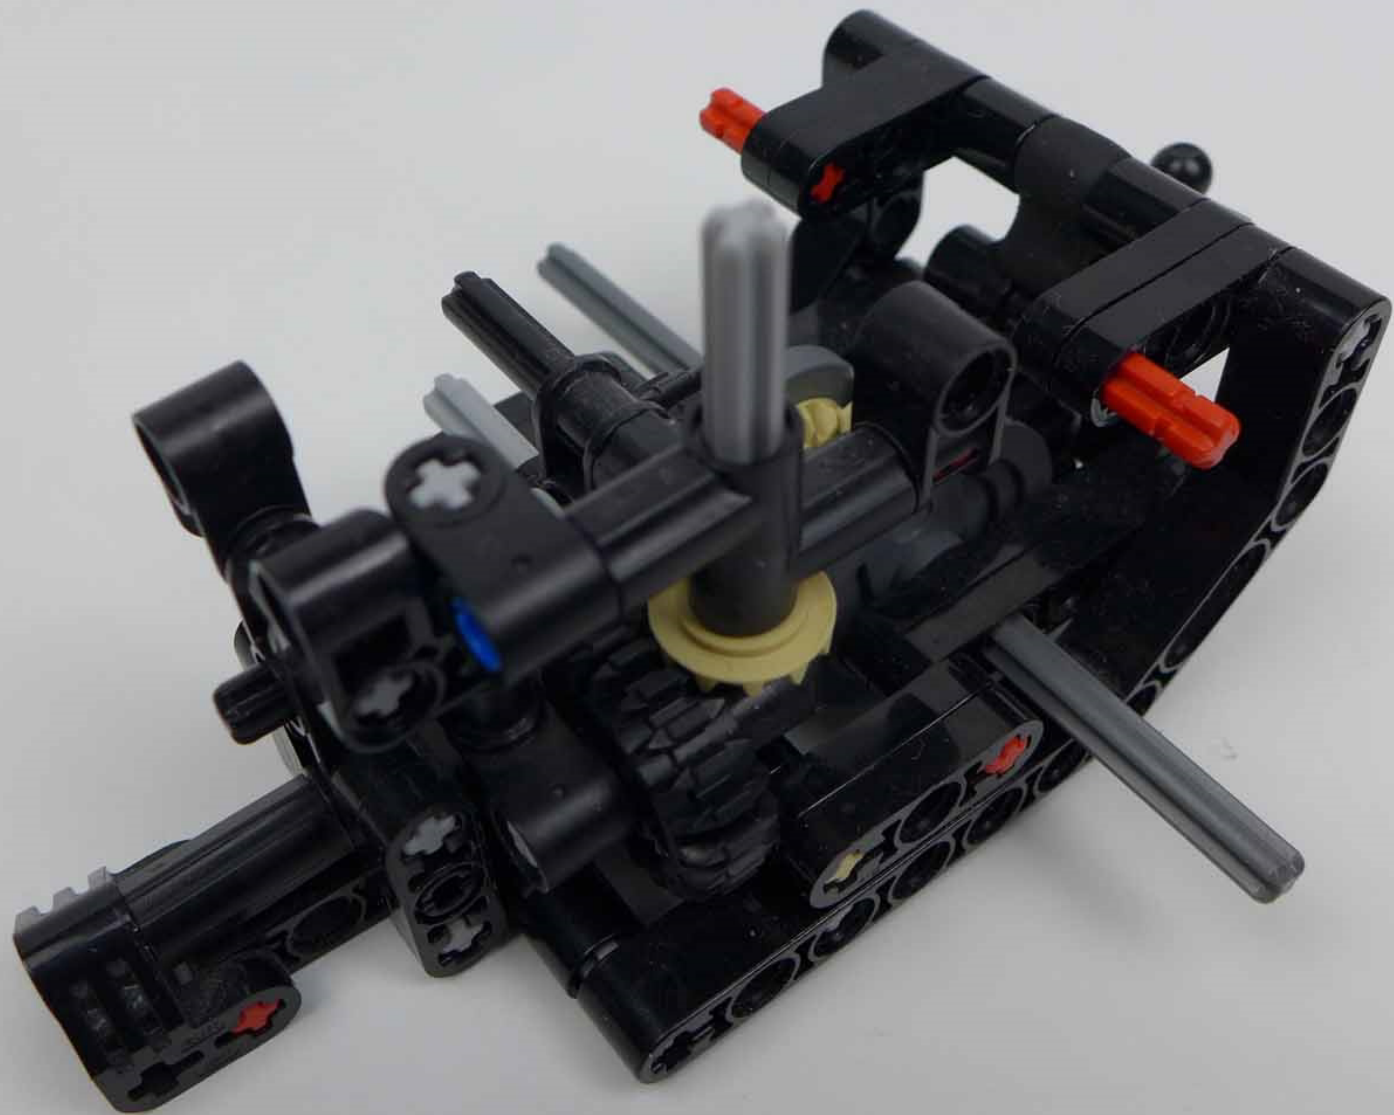

2x

1x

1x

1x

1x

2x

764 parts

170mm