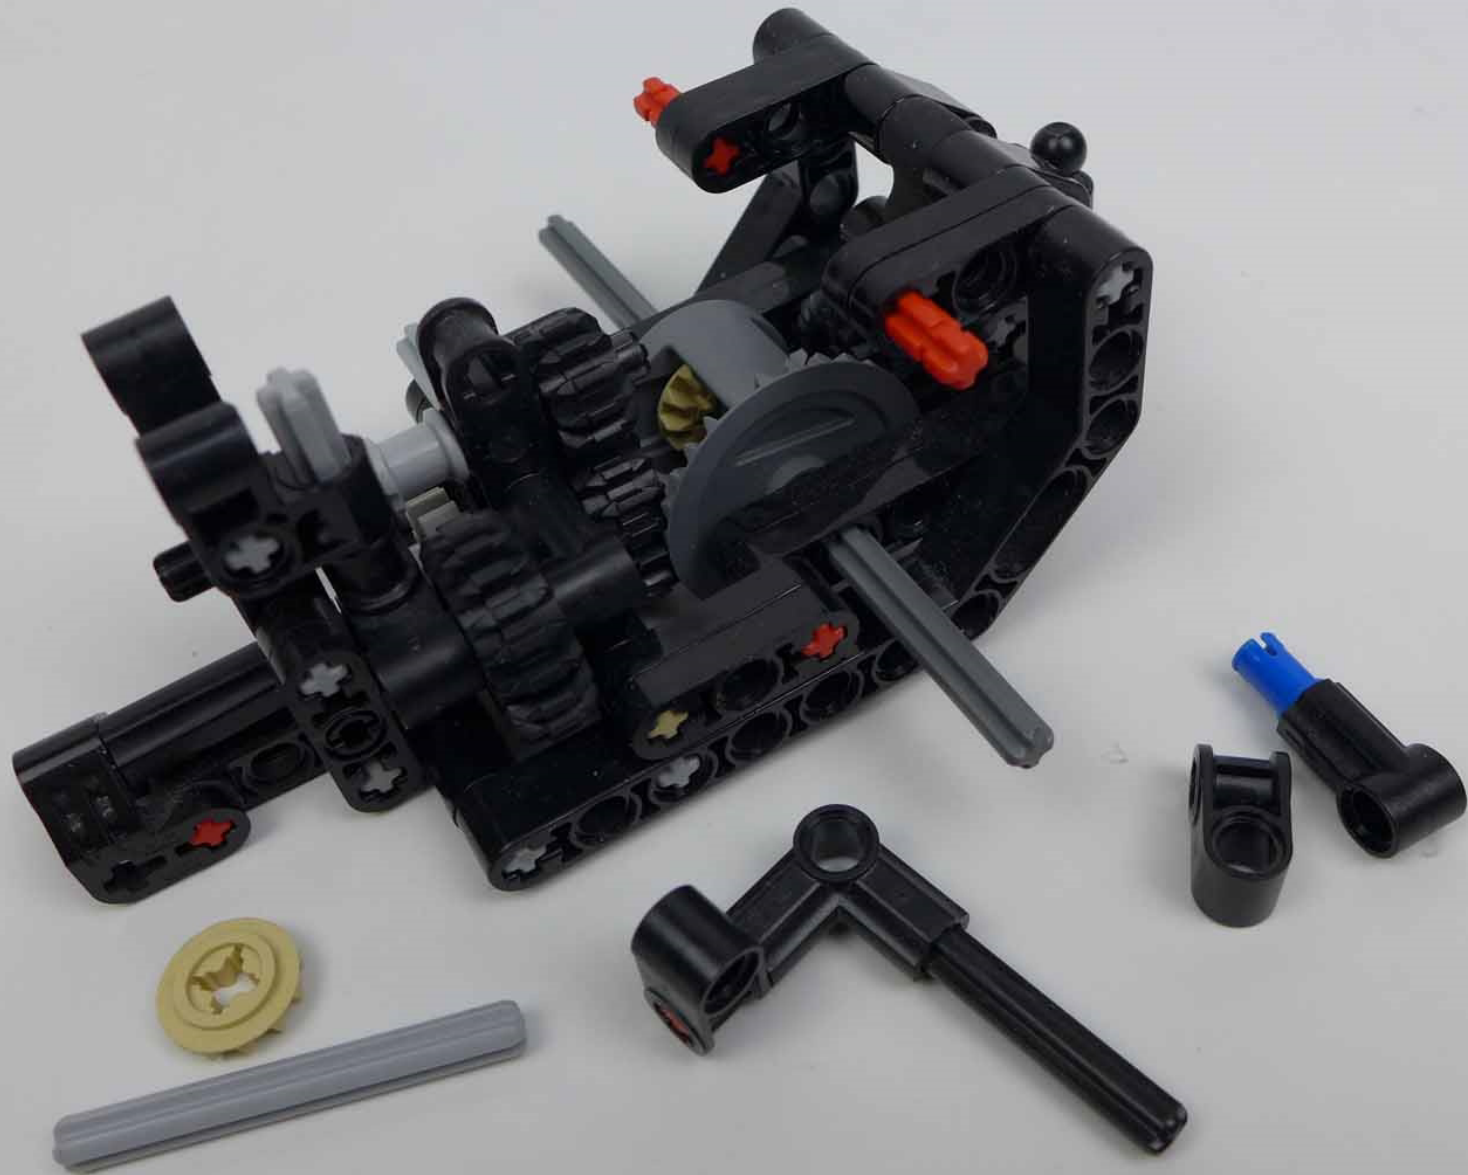

2x

1x

1x

1x

1x

2x

764 parts

170mm